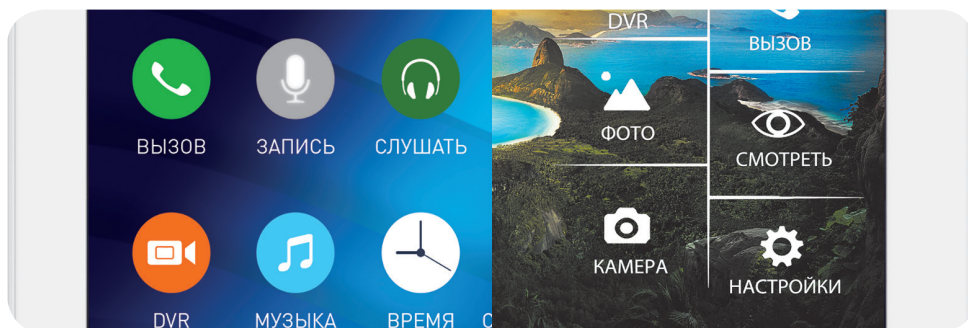

## NEOVOX PRO

АДАПТЕР ДЛЯ ПОДКЛЮЧЕНИЯ  
ВИДЕОПАНЕЛИ ИЛИ  
МОНИТОРА К WI-FI СЕТИ

Позволяет подключать любые 4-х проводные видеопанели или видеодомофоны без функции Wi-Fi в сеть и переадресовывать входящие звонки на мобильный телефон при помощи приложения NeoLight (iOS, Android)

- Подключение к сети: **Wi-Fi или LAN**
- Частота Wi-Fi 802.11 b/g/n (2,4 ГГц)
- Ethernet 10/100 Мбит/с
- Работает с приложением **NeoLight (iOS, Android)**
- Видеозвонок на телефон, управление замком, просмотр подкл. панелей с телефона и т.д
- **Просмотр архива через смартфон**
- Возможность работы без монитора
- **Запись видео по движению на SD карту памяти**
- Вх. сигнал: AHD/TVI/CVI/CVBS
- Разрешение вх. сигнала: 1080p/720p/576i
- Питание 14,5В DC (миниадаптер в комп.)
- Габариты (ДхВхГ): 110x80x25 мм

NEOLIGHT / МОБИЛЬНОЕ ПРИЛОЖЕНИЕ /

Загрузите в  
App Store

Загрузите в  
Google Play