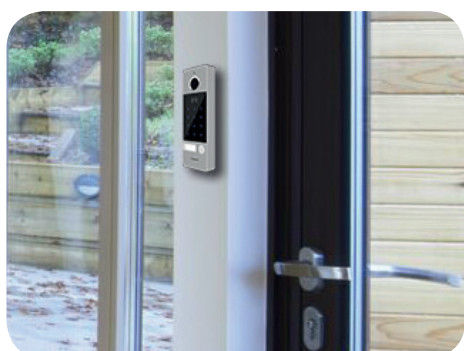

ВИДЕОПАНЕЛИ

SOLO

- Сверхширокий угол обзора 110°
- Разрешение 700 ТВЛ
- Управление замком, мех. реле NO/NC
- Металлический матовый корпус
- Для установки внутри и снаружи (IP66)
- Габариты: 47x131x20 мм

Full HD
1080

SOLO FHD

- Сверхширокий угол обзора 110°
- **Full HD** разрешение: 1080р/800 ТВЛ
- Вых.сигнал: AHD/TVI/CVI/CVBS
- Управление замком, мех. реле NO/NC
- Металлический матовый корпус
- Для установки внутри и снаружи (IP66)
- Габариты: 47x131x20 мм

Full HD
1080

PRIME FHD

- Сверхширокий угол обзора 110°
- **Full HD** разрешение: 1080р/800 ТВЛ
- Вых.сигнал: AHD/TVI/CVI/CVBS
- Управление замком, мех. реле NO/NC
- Металлический **сатиновый корпус**
- Для установки внутри и снаружи (IP66)
- Габариты: 47x131x20 мм

Full HD
1080

OPTIMA FHD

- Сверхширокий угол обзора 110°
- **Full HD** разрешение: 1080р/800 ТВЛ
- Вых.сигнал: AHD/TVI/CVI/CVBS
- Управление замком, мех. реле NO/NC
- Металлический корпус **с акрил. панелью**
- Для установки внутри и снаружи (IP66)
- Габариты: 47x131x20 мм

Full HD
1080

MEGA2/4 FHD

- Сверхширокий угол обзора 110°
- **Подключение до двух/четырех абонентов**
- **Full HD** разрешение: 1080р/800ТВЛ
- Вых.сигнал: AHD/TVI/CVI/CVBS
- Управление замком
- Металлический матовый корпус
- Для установки внутри и снаружи (IP66)
- Габариты: 55x154x18 мм

Full HD
1080

OPTIMA ID FHD

- Сверхширокий угол обзора 110°
- **Full HD** разрешение: 1080р/800 ТВЛ
- Вых.сигнал: AHD/TVI/CVI/CVBS
- Управление замком, мех. реле NO/NC
- **Встроенный считыватель карт EM-Magique с контроллером**
- Металлический корпус **с акрил. панелью**
- Для установки внутри и снаружи (IP66)
- Габариты: 47x131x20 мм

Full HD
1080

OPTIMA ID KEY FHD