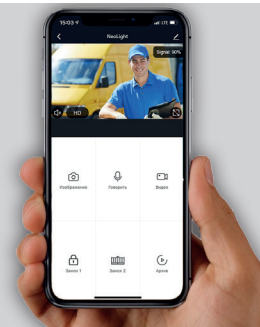

## Мобильное приложение NEOLIGHT

Переадресация вызова на мобильное устройство при помощи фирменного приложения NeoLight (iOS, Android): видеозвонок от посетителя; общение с посетителем; управление замком, воротами; уведомление о пропущенных вызовах с указанием даты, времени и фото; двунаправленная аудиосвязь; просмотр панели и камер; просмотр архива и т.п.

## Видеорегистратор

Функция видеорегистратора позволяет записывать видео со звуком от вызывных панелей или камер принудительно, при обнаружении движения и по расписанию, что значительно экономит место на карте памяти и делает быстрым поиск необходимого события.