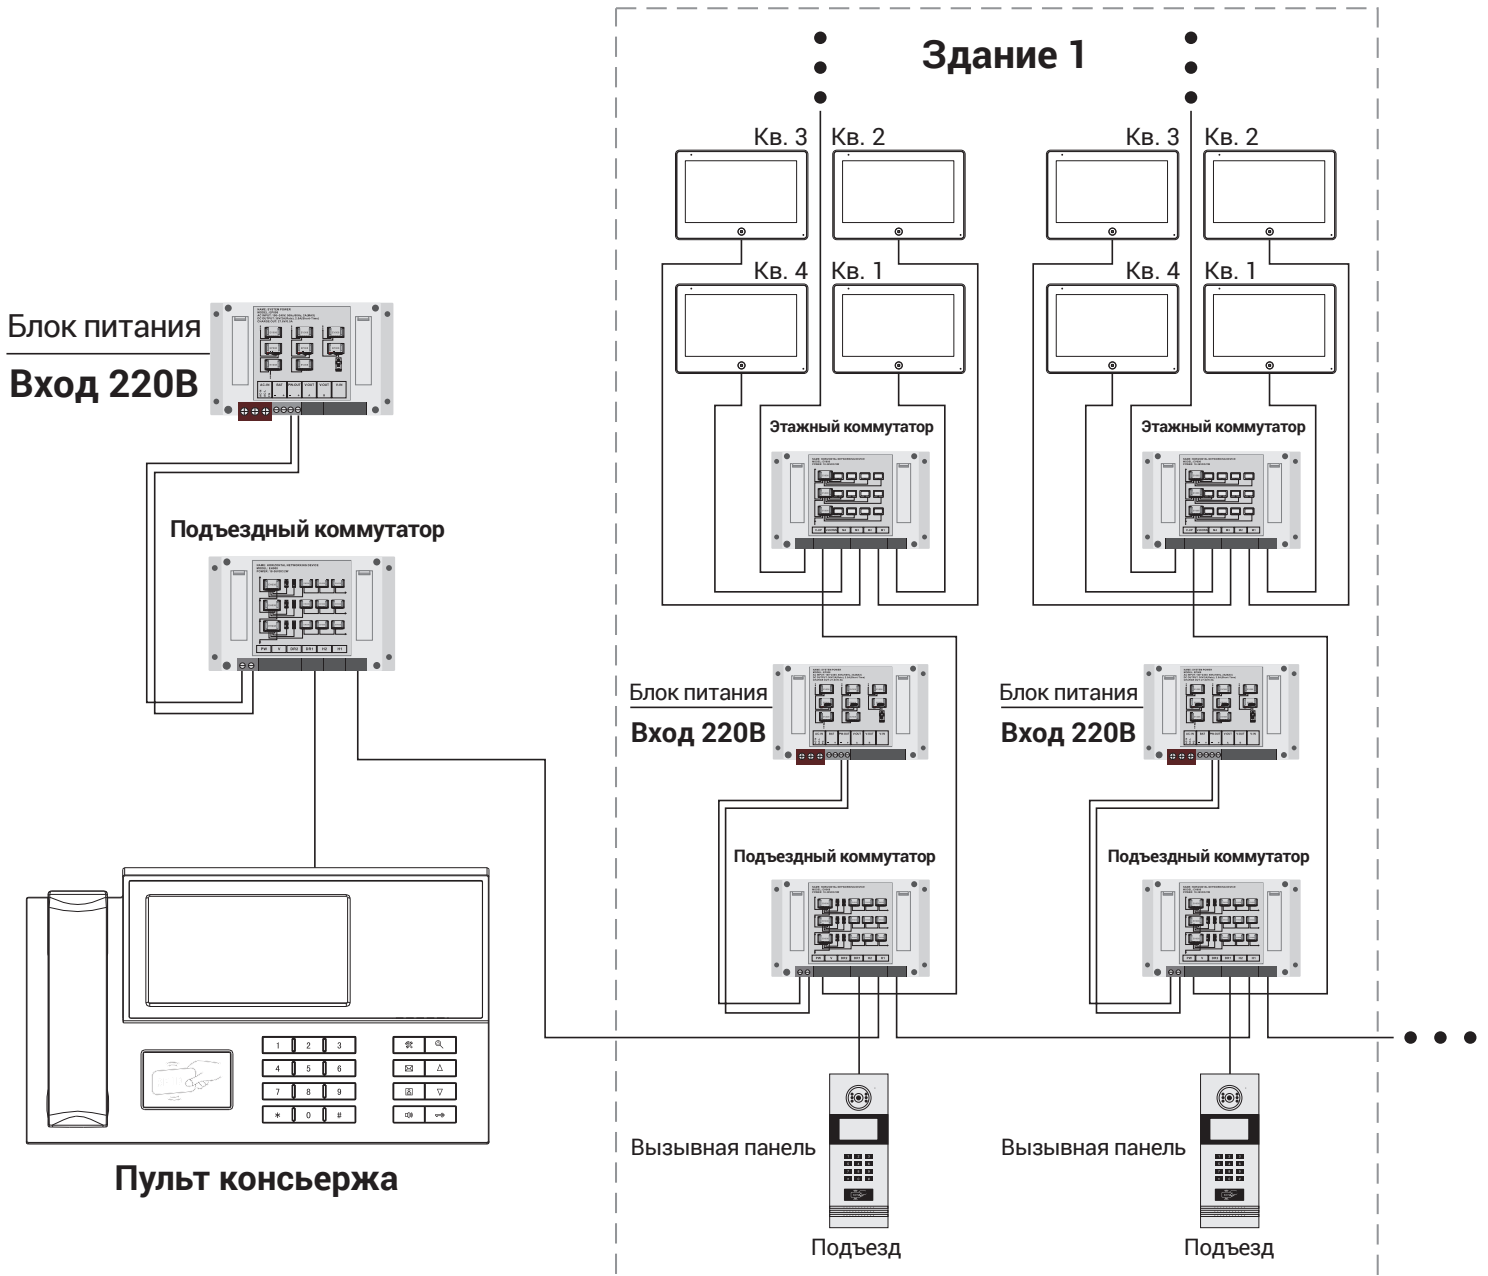

ТИПОВАЯ СХЕМА

ПОДКЛЮЧЕНИЕ МНОГОКВАРТИРНОЙ СИСТЕМЫ NEOLIGHT